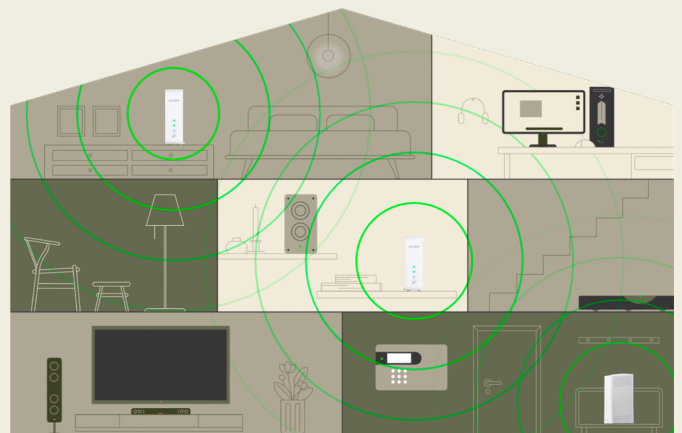

Få intelligent wifi hos YouSee

Når du taler med vores lokale eksperter, kan du høre mere om intelligent Wifi med YouSee Mesh. Mesh sikrer dig godt wifi-signal i alle hjemmets kroge.

Som YouSee bredbåndskunde kan du få Mesh med i prisen.