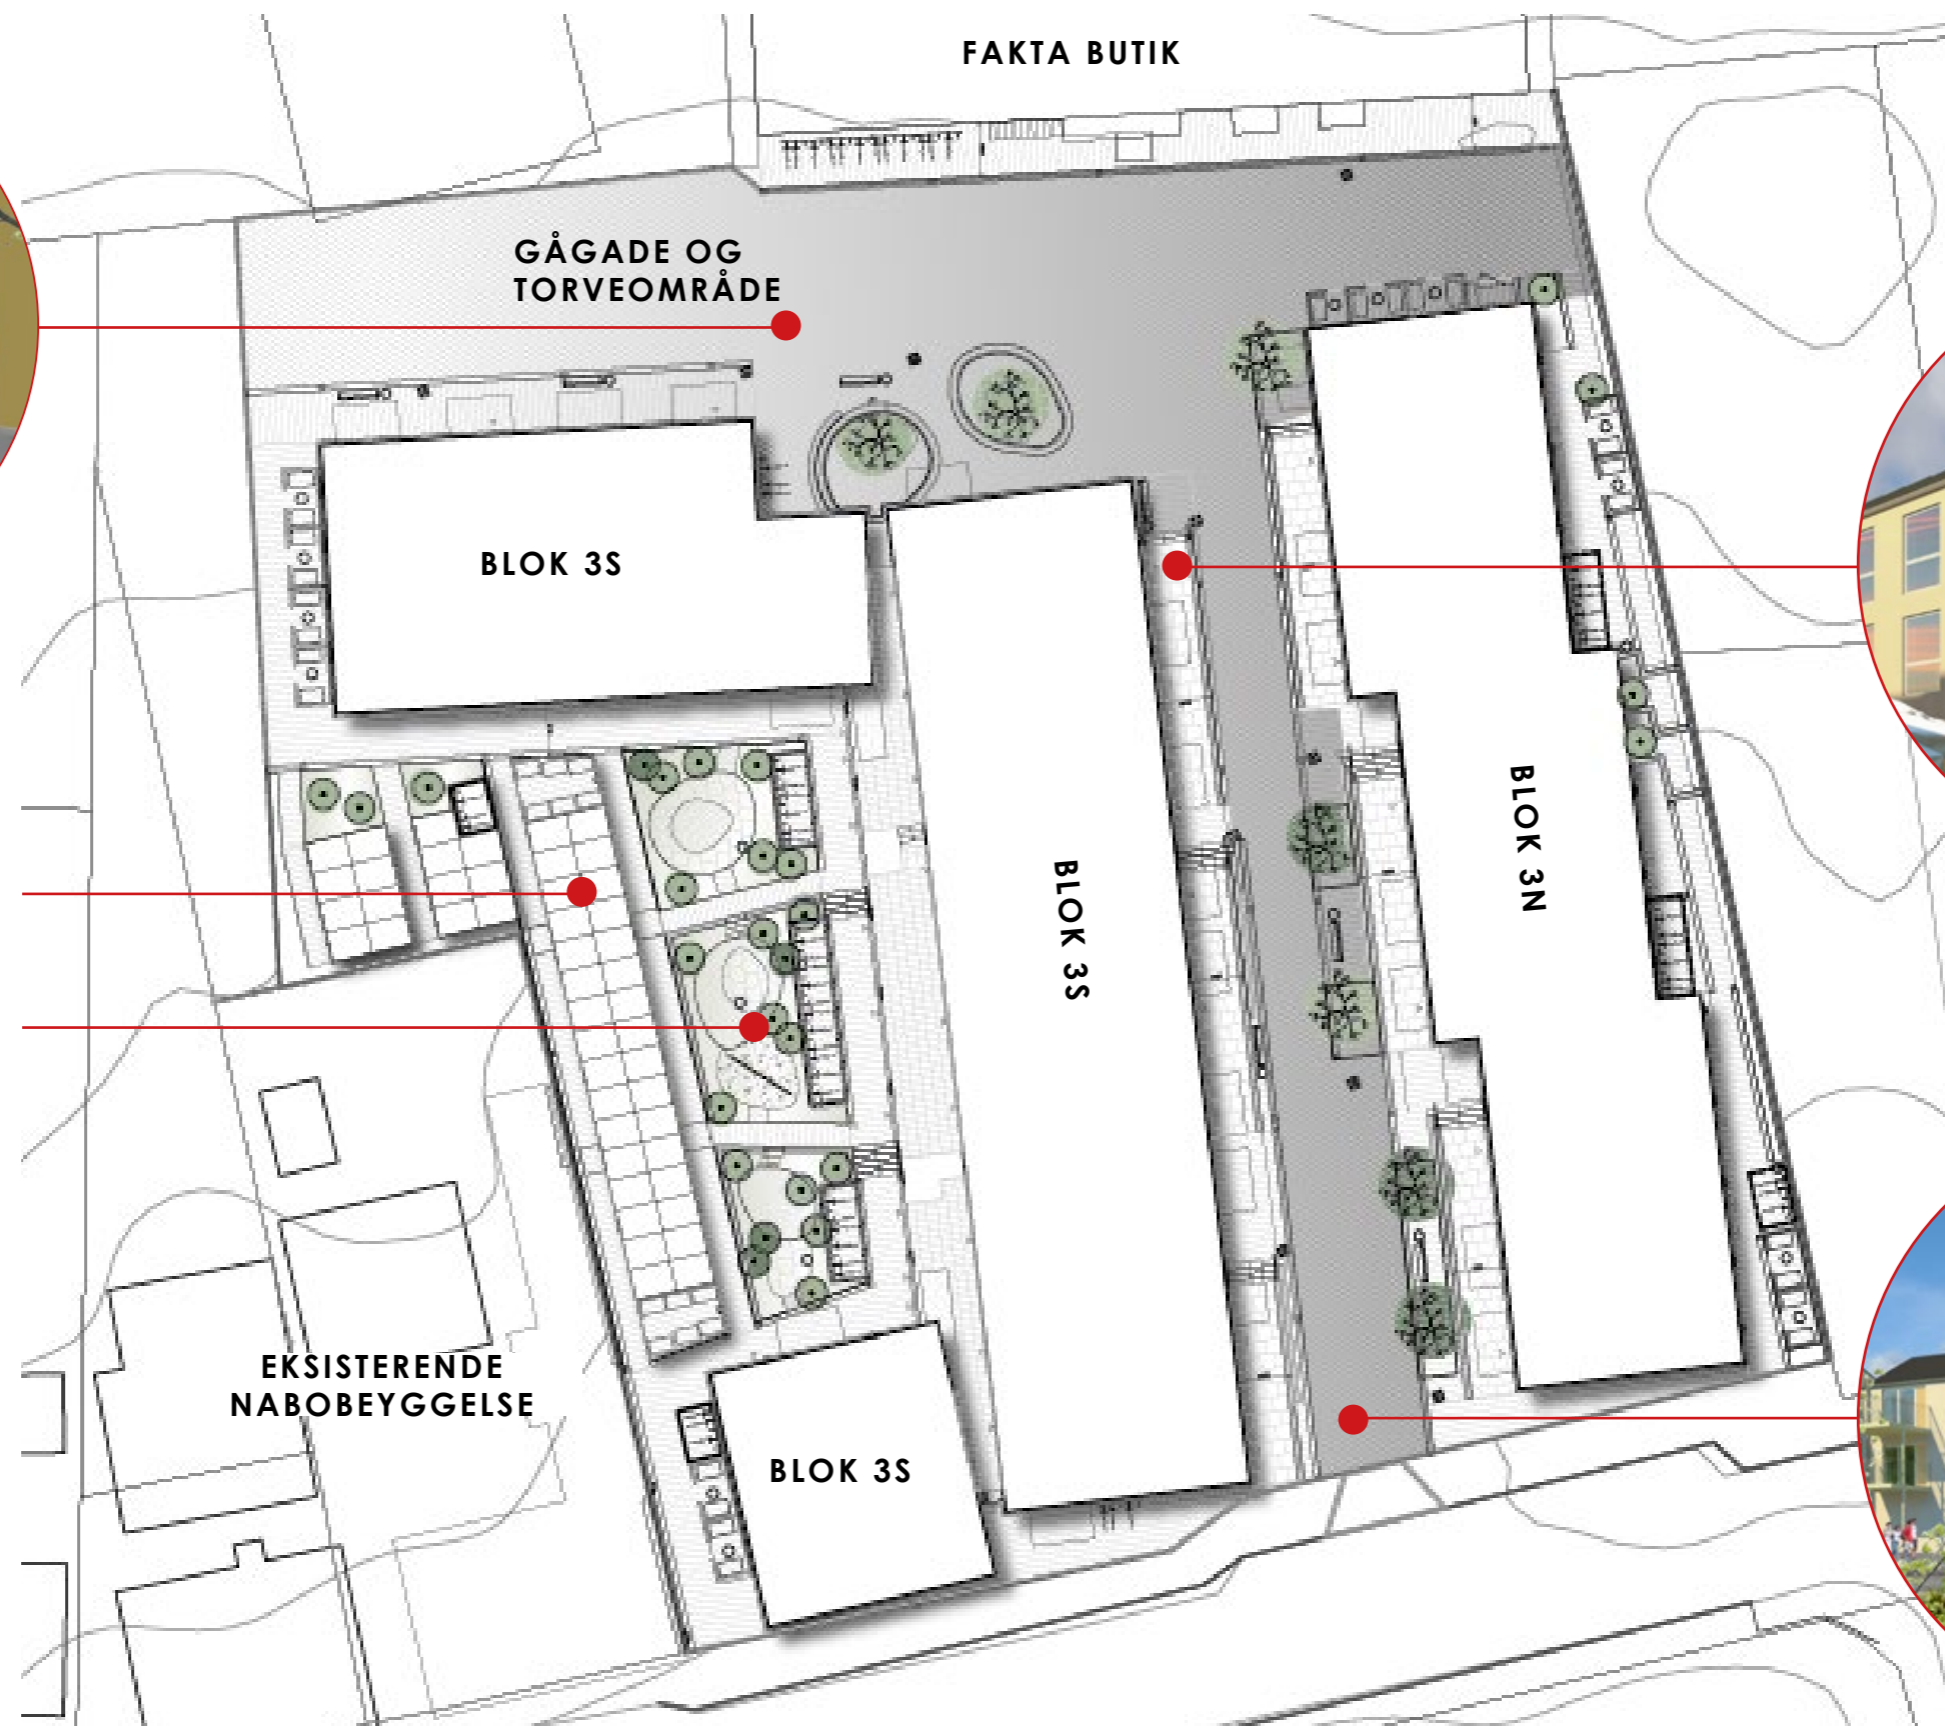

# SØTORVET I HVALSØ

47 NYE ALMENE BOLIGER

**Boligselskabet Midtsjælland**  
Afd. 146-01 v. Domea

**Mangor & Nagel**  
ARKITEKTFIRMA

# SITUATIONSPLAN

### 6 LEJLIGHEDSTYPER

- ALTAN TIL ALLE LEJLIGHEDER
- GENNEMLYSTE LEJLIGHEDER
- ELEVATORER TIL ALLE ETAGER

## 2 LEJLIGHEDSTYPER

- ALTAN TIL ALLE LEJLIGHEDER
- GENNEMLYSTE LEJLIGHEDER
- OPGANG MED ELEVATOR

2.SAL

1.SAL