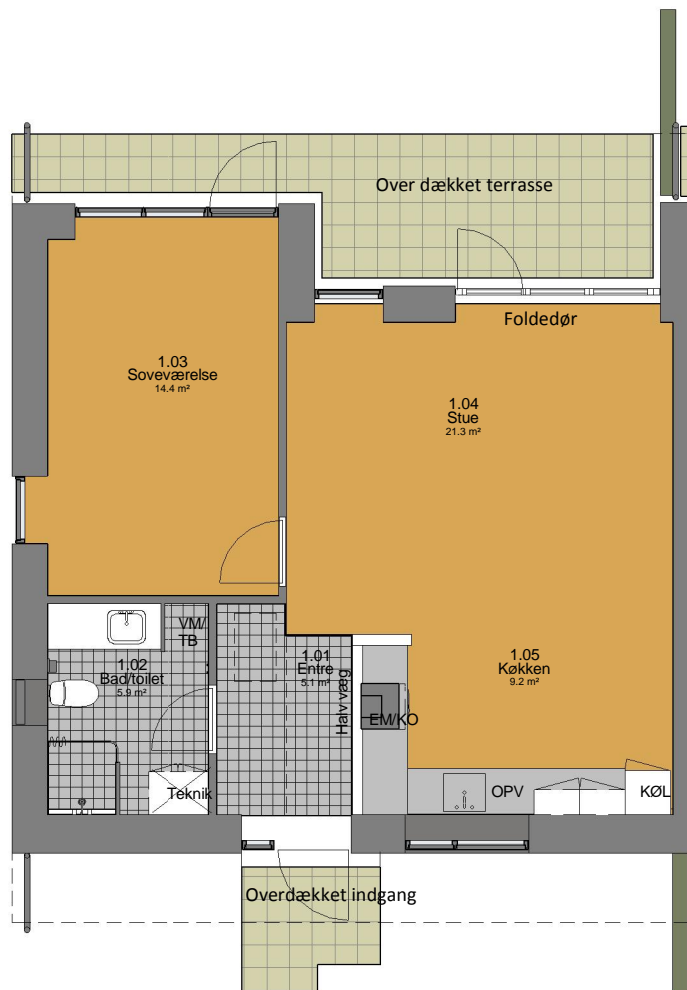

Stejlepladsen III - Seniorboliger

Plan Boligtype 1
2 værelses - 69 kvm (bruttoareal)