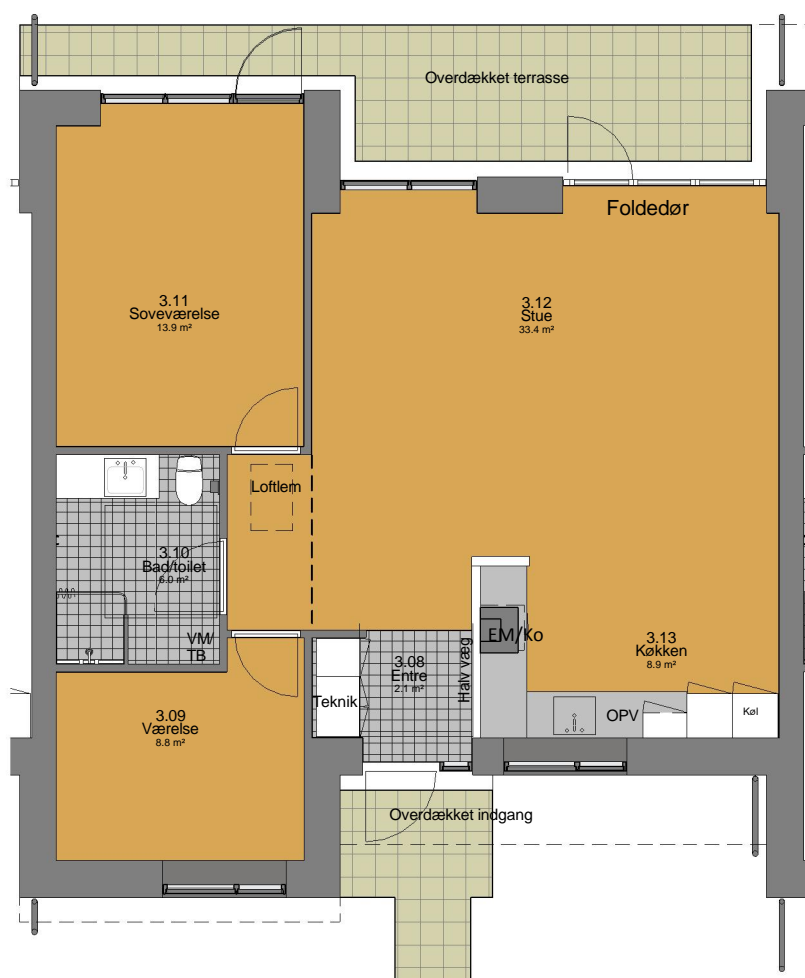

# Stejlepladsen III - Seniorboliger

Plan boligtype 3  
3 værelses - 90 kvm (bruttoareal)