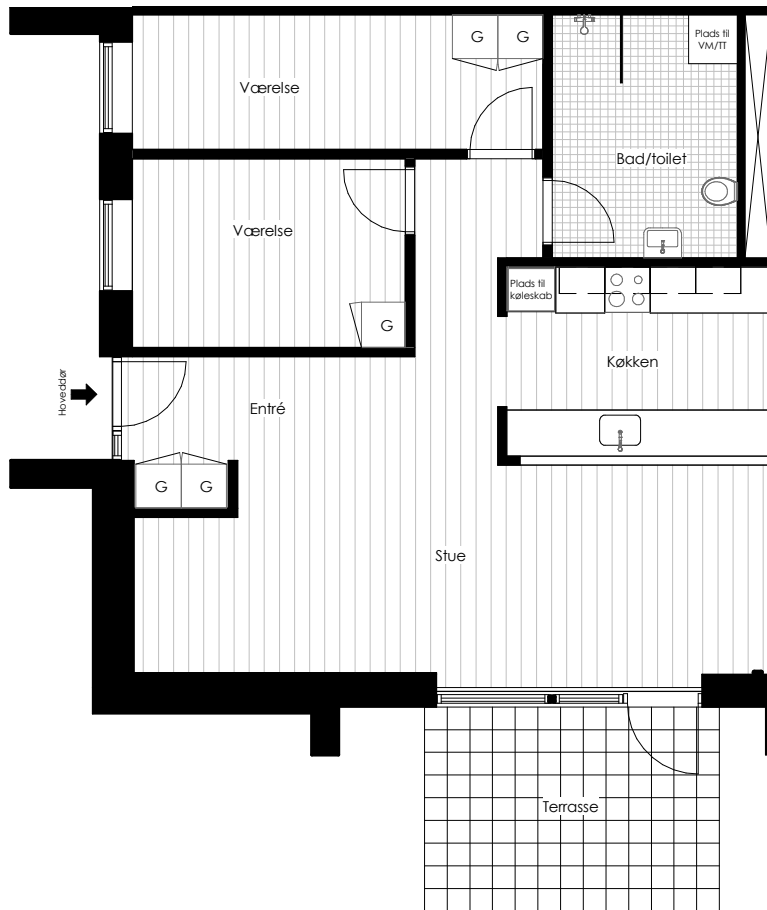

F = foldedør
G = garderobeskab

Skala 1 : 100