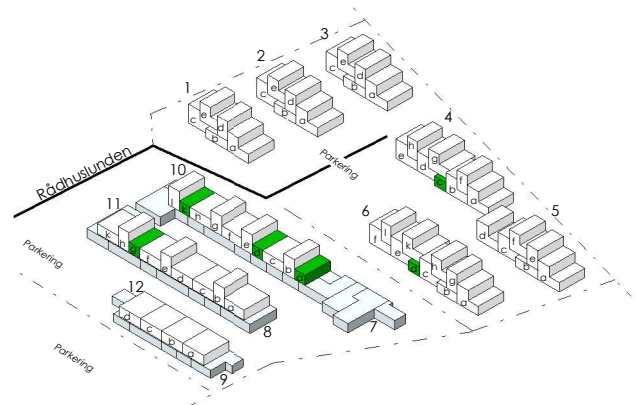

Lokaliseringsfigur:

Skala 1 : 100

Rådhuslunden 9d

F = foldedør
G = garderobeskab

Lokaliseringsfigur:

Skala 1 : 100

Rådhuslunden 9e

Lokaliseringsfigur:

Skala 1 : 100

Lejlighedstype L1

F = foldedør
G = garderobeskab

Lokaliseringsfigur:

Skala 1 : 100

Lejlighedstype L2

F = foldedør
G = garderobereskab

Lokaliseringsfigur: