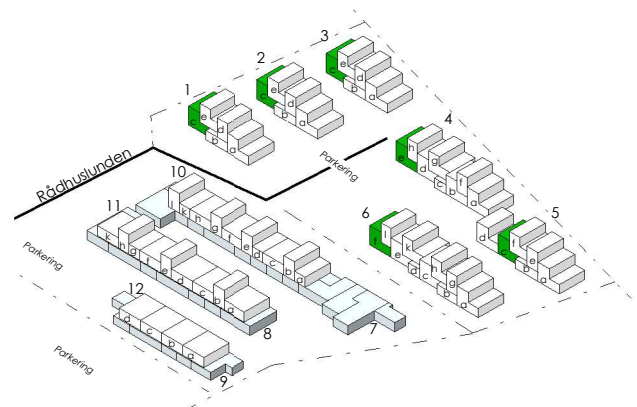

Skala 1 : 100

Lejlighedstype L4B

F = foldedør
G = garderobeskab

Lokaliseringsfigur:

Lejlighedstype L4C