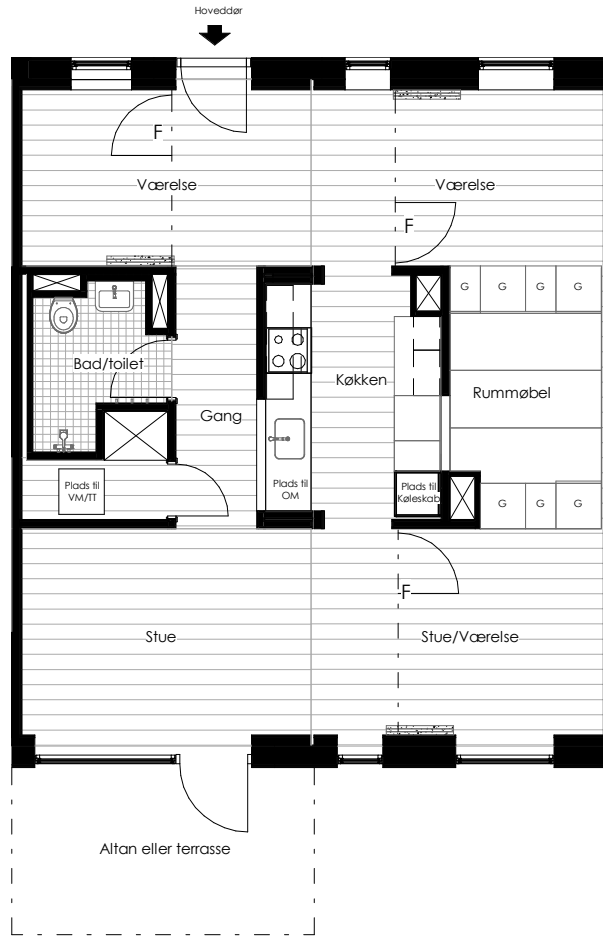

Lokaliseringsfigur:

Skala 1 : 100

Rådhuslunden 7c

F = foldedør
G = garderobeskab

Lokaliseringsfigur:

Skala 1 : 100

Rådhuslunden 7d

F = foldedør
G = garderobeskab

Skala 1 : 100

Rådhuslunden 7m

F = foldedør
G = garderobeskab

Lokaliseringsfigur:

Skala 1 : 100

Rådhuslunden 7n

F = foldedør
G = garderobeskab

Lokaliseringsfigur:

Skala 1 : 100

Lejlighedstype L1

F = foldedør
G = garderobeskab

Lokaliseringsfigur:

Skala 1 : 100

Lejlighedstype L2

F = foldedør
G = garderobereskab

Lokaliseringsfigur:

Skala 1 : 100

Lejlighedstype L3

F = foldedør
G = garderobeskab

Lokaliseringsfigur:

Skala 1 : 100

Lejlighedstype L4A

F = foldedør
G = garderobeskab

Lokaliseringsfigur: