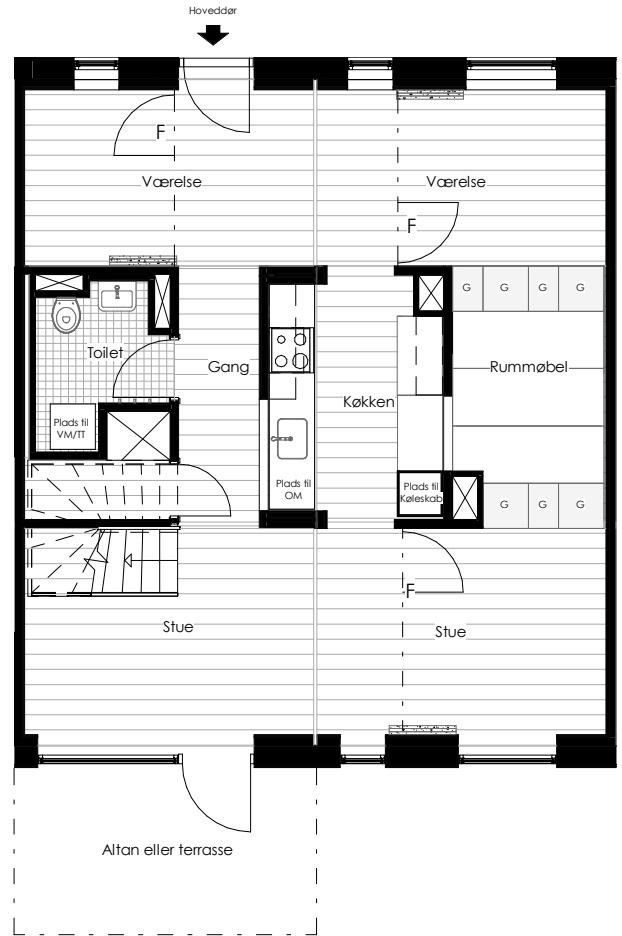

F = foldedør
G = garderobeskab

Lejlighedstype L4C