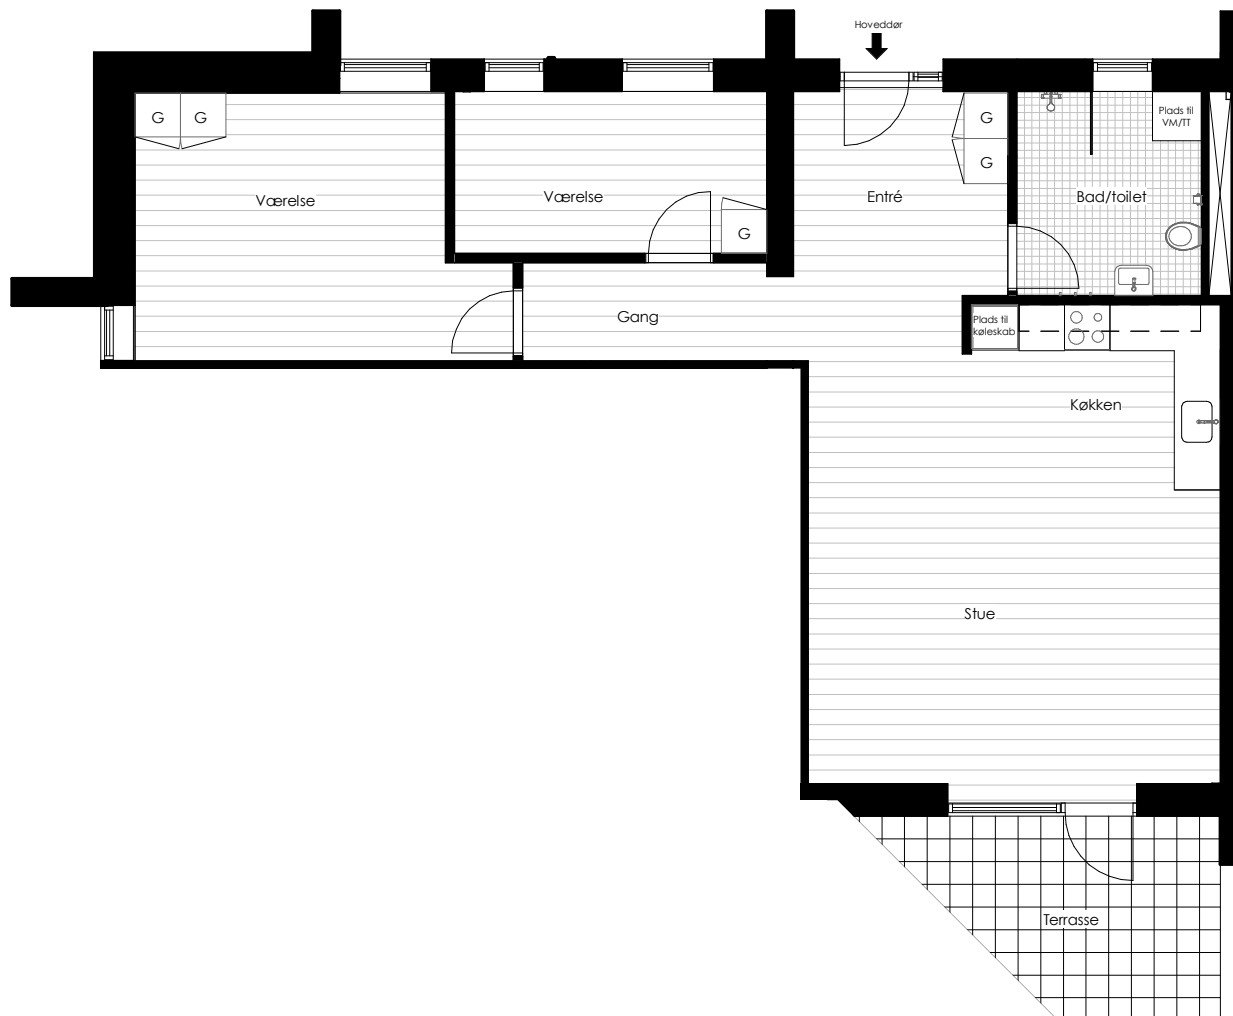

F = foldedør
G = garderobeskab

Skala 1 : 100

Rådhuslunden 7m